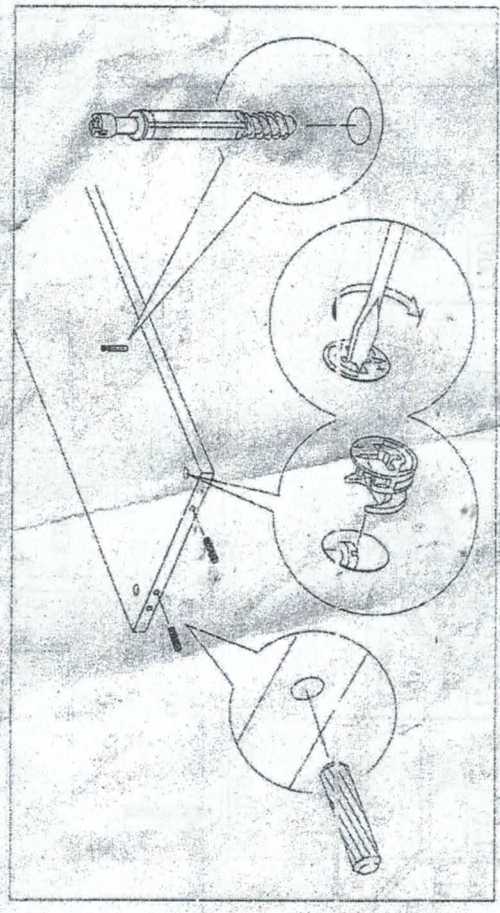

VCM.

my home

service@vcm-gruppe.de

Aufbauanleitung

Artikel: VCM Couchtisch Junata

	Beschlag	1
1	1095**	520**
2	410**	480
3	410**	480
4	498**	480
5	498	205
6	300*	196*
7	300*	196*
8	449**	196
9	480**	250**
10	400*	100
11	442*	100
12	490**	196**
13	471	405/3

04.06.2019

1.16	x16	1.17	x16	1.7	x20	1.6	x1	1.14	x24	1.30	x16
1.5	3.5x16MM	1.10	400MM	x1	1.34	x1	1.60	4x25 mm	x2	1.8	x20
1.3	x12	0.015kg									