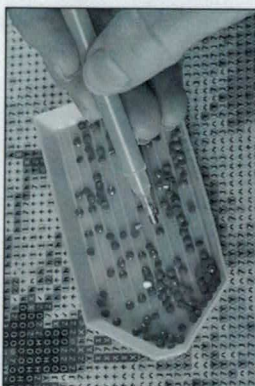

LED Diamond-Painting „Mandala“, 40 x 40 cm

Art.-Nr. 144 075 157

BEDIENUNGSANLEITUNG

Vielen Dank, dass Sie sich für den Kauf dieses Produkts entschieden haben. Bitte lesen Sie diese Bedienungsanleitung aufmerksam durch, bevor Sie das Gerät in Betrieb nehmen, und bewahren Sie die Anleitung für späteres Nachschlagen sicher auf.

Schritt 1: Werkzeug bereitlegen.

Schritt 2: Mit dem Stift etwas Klebstoff auf dem Klebrettchen auftragen.

Schritt 3: Eine Farbperle auf den Rahmen legen und Farbperle mit dem Stift andrücken.

Schritt 4: Schutzfolie abziehen und die Perlen auf der Leinwand aufkleben.

Schritt 5: Die Farbtabelle zeigt die genaue Position jeder Farbe auf der Leinwand

Schritt 6: Die Leinwand mit etwas Klebstoff bestreichen, damit die Perlen gleichmäßig anhaften.

Altgeräte-Entsorgung

Dieses Produkt am Ende der Lebensdauer nicht in den normalen Haushaltsabfall geben, sondern an einem Recycling-Sammelplatz für elektrische und elektronische Geräte abgeben. Das Symbol auf dem Produkt, der Bedienungsanleitung oder der Verpackung weist darauf hin.